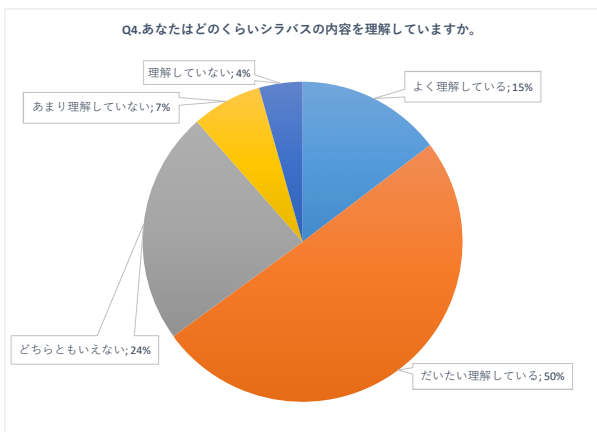

2018年度授業秋学期アンケート集計結果(全体)

※このグラフは、Q1からQ15について、すべて（非常勤講師を含む）のアンケートデータを集計して作成しています。

回答数	2,931
受講者数	5,348
回収率	55%