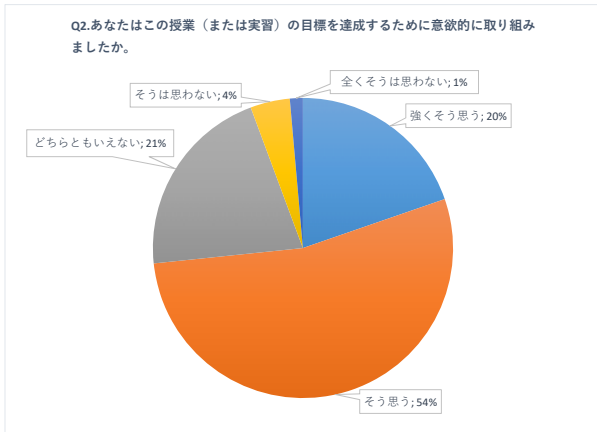

2018年度授業秋学期アンケート集計結果(全体)

※このグラフは、Q1からQ15について、すべて（非常勤講師を含む）のアンケートデータを集計して作成しています。

回答数	2,931
受講者数	5,348
回収率	55%