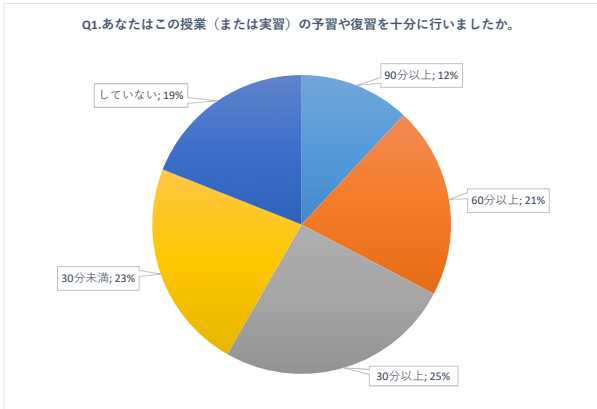

2018年度授業秋学期アンケート集計結果(全体)

※このグラフは、Q1からQ15について、すべて（非常勤講師を含む）のアンケートデータを集計して作成しています。

回答数	2,931
受講者数	5,348
回収率	55%