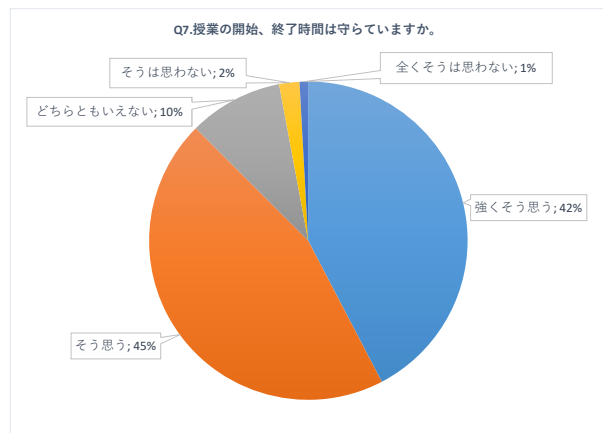

2018年度授業秋学期アンケート集計結果(全体)

※このグラフは、Q1からQ15について、すべて（非常勤講師を含む）のアンケートデータを集計して作成しています。

回答数	2,931
受講者数	5,348
回収率	55%