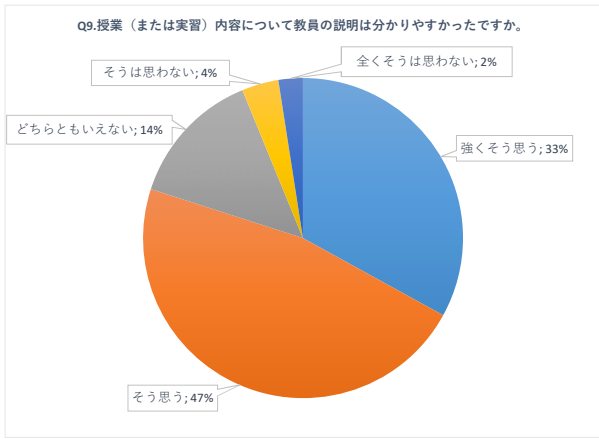

2018年度授業秋学期アンケート集計結果(全体)

※このグラフは、Q1からQ15について、すべて（非常勤講師を含む）のアンケートデータを集計して作成しています。

回答数	2,931
受講者数	5,348
回収率	55%