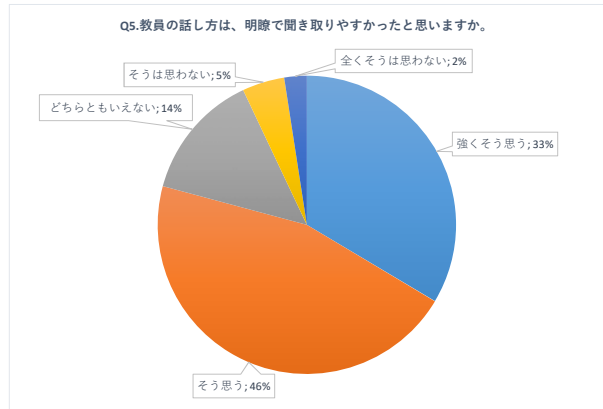

2018年度授業秋学期アンケート集計結果(全体)

※このグラフは、Q1からQ15について、すべて（非常勤講師を含む）のアンケートデータを集計して作成しています。

回答数	2,931
受講者数	5,348
回収率	55%