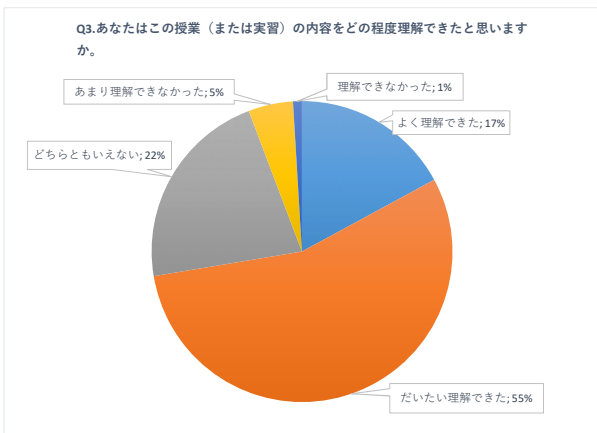

2018年度授業秋学期アンケート集計結果(全体)

※このグラフは、Q1からQ15について、すべて（非常勤講師を含む）のアンケートデータを集計して作成しています。

回答数	2,931
受講者数	5,348
回収率	55%