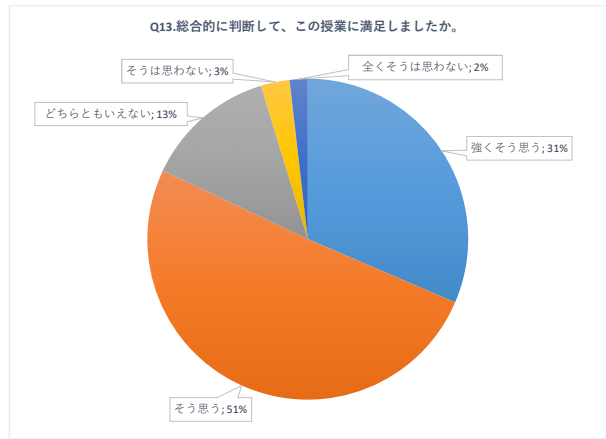

2018年度授業秋学期アンケート集計結果(全体)

※このグラフは、Q1からQ15について、すべて（非常勤講師を含む）のアンケートデータを集計して作成しています。

回答数	2,931
受講者数	5,348
回収率	55%