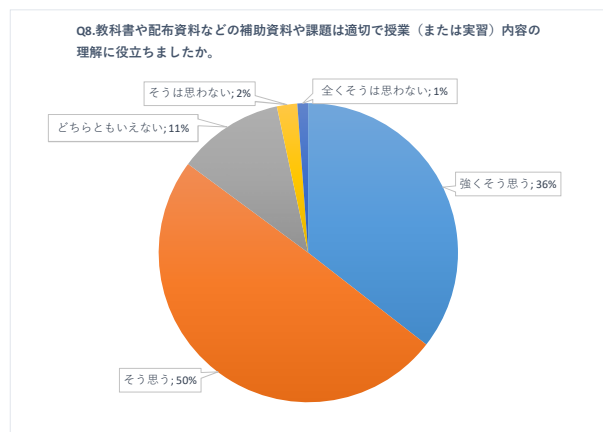

2018年度授業秋学期アンケート集計結果(全体)

※このグラフは、Q1からQ15について、すべて（非常勤講師を含む）のアンケートデータを集計して作成しています。

回答数	2,931
受講者数	5,348
回収率	55%