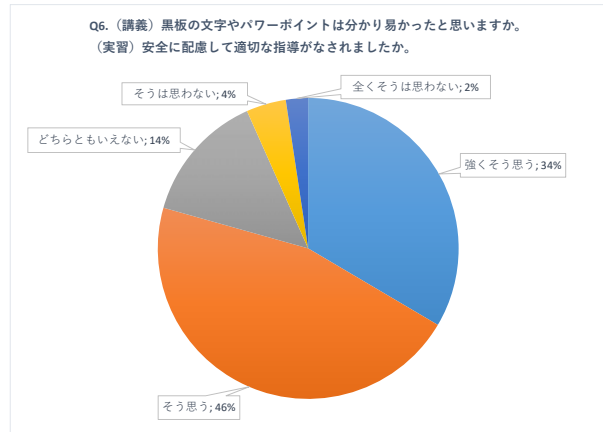

2018年度授業秋学期アンケート集計結果(全体)

※このグラフは、Q1からQ15について、すべて（非常勤講師を含む）のアンケートデータを集計して作成しています。

回答数	2,931
受講者数	5,348
回収率	55%