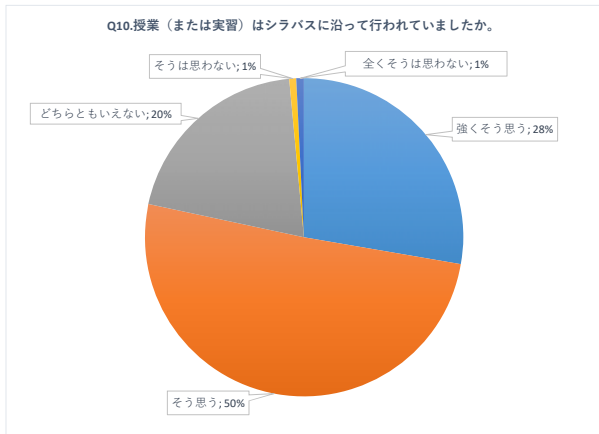

2018年度授業秋学期アンケート集計結果(全体)

※このグラフは、Q1からQ15について、すべて（非常勤講師を含む）のアンケートデータを集計して作成しています。

回答数	2,931
受講者数	5,348
回収率	55%