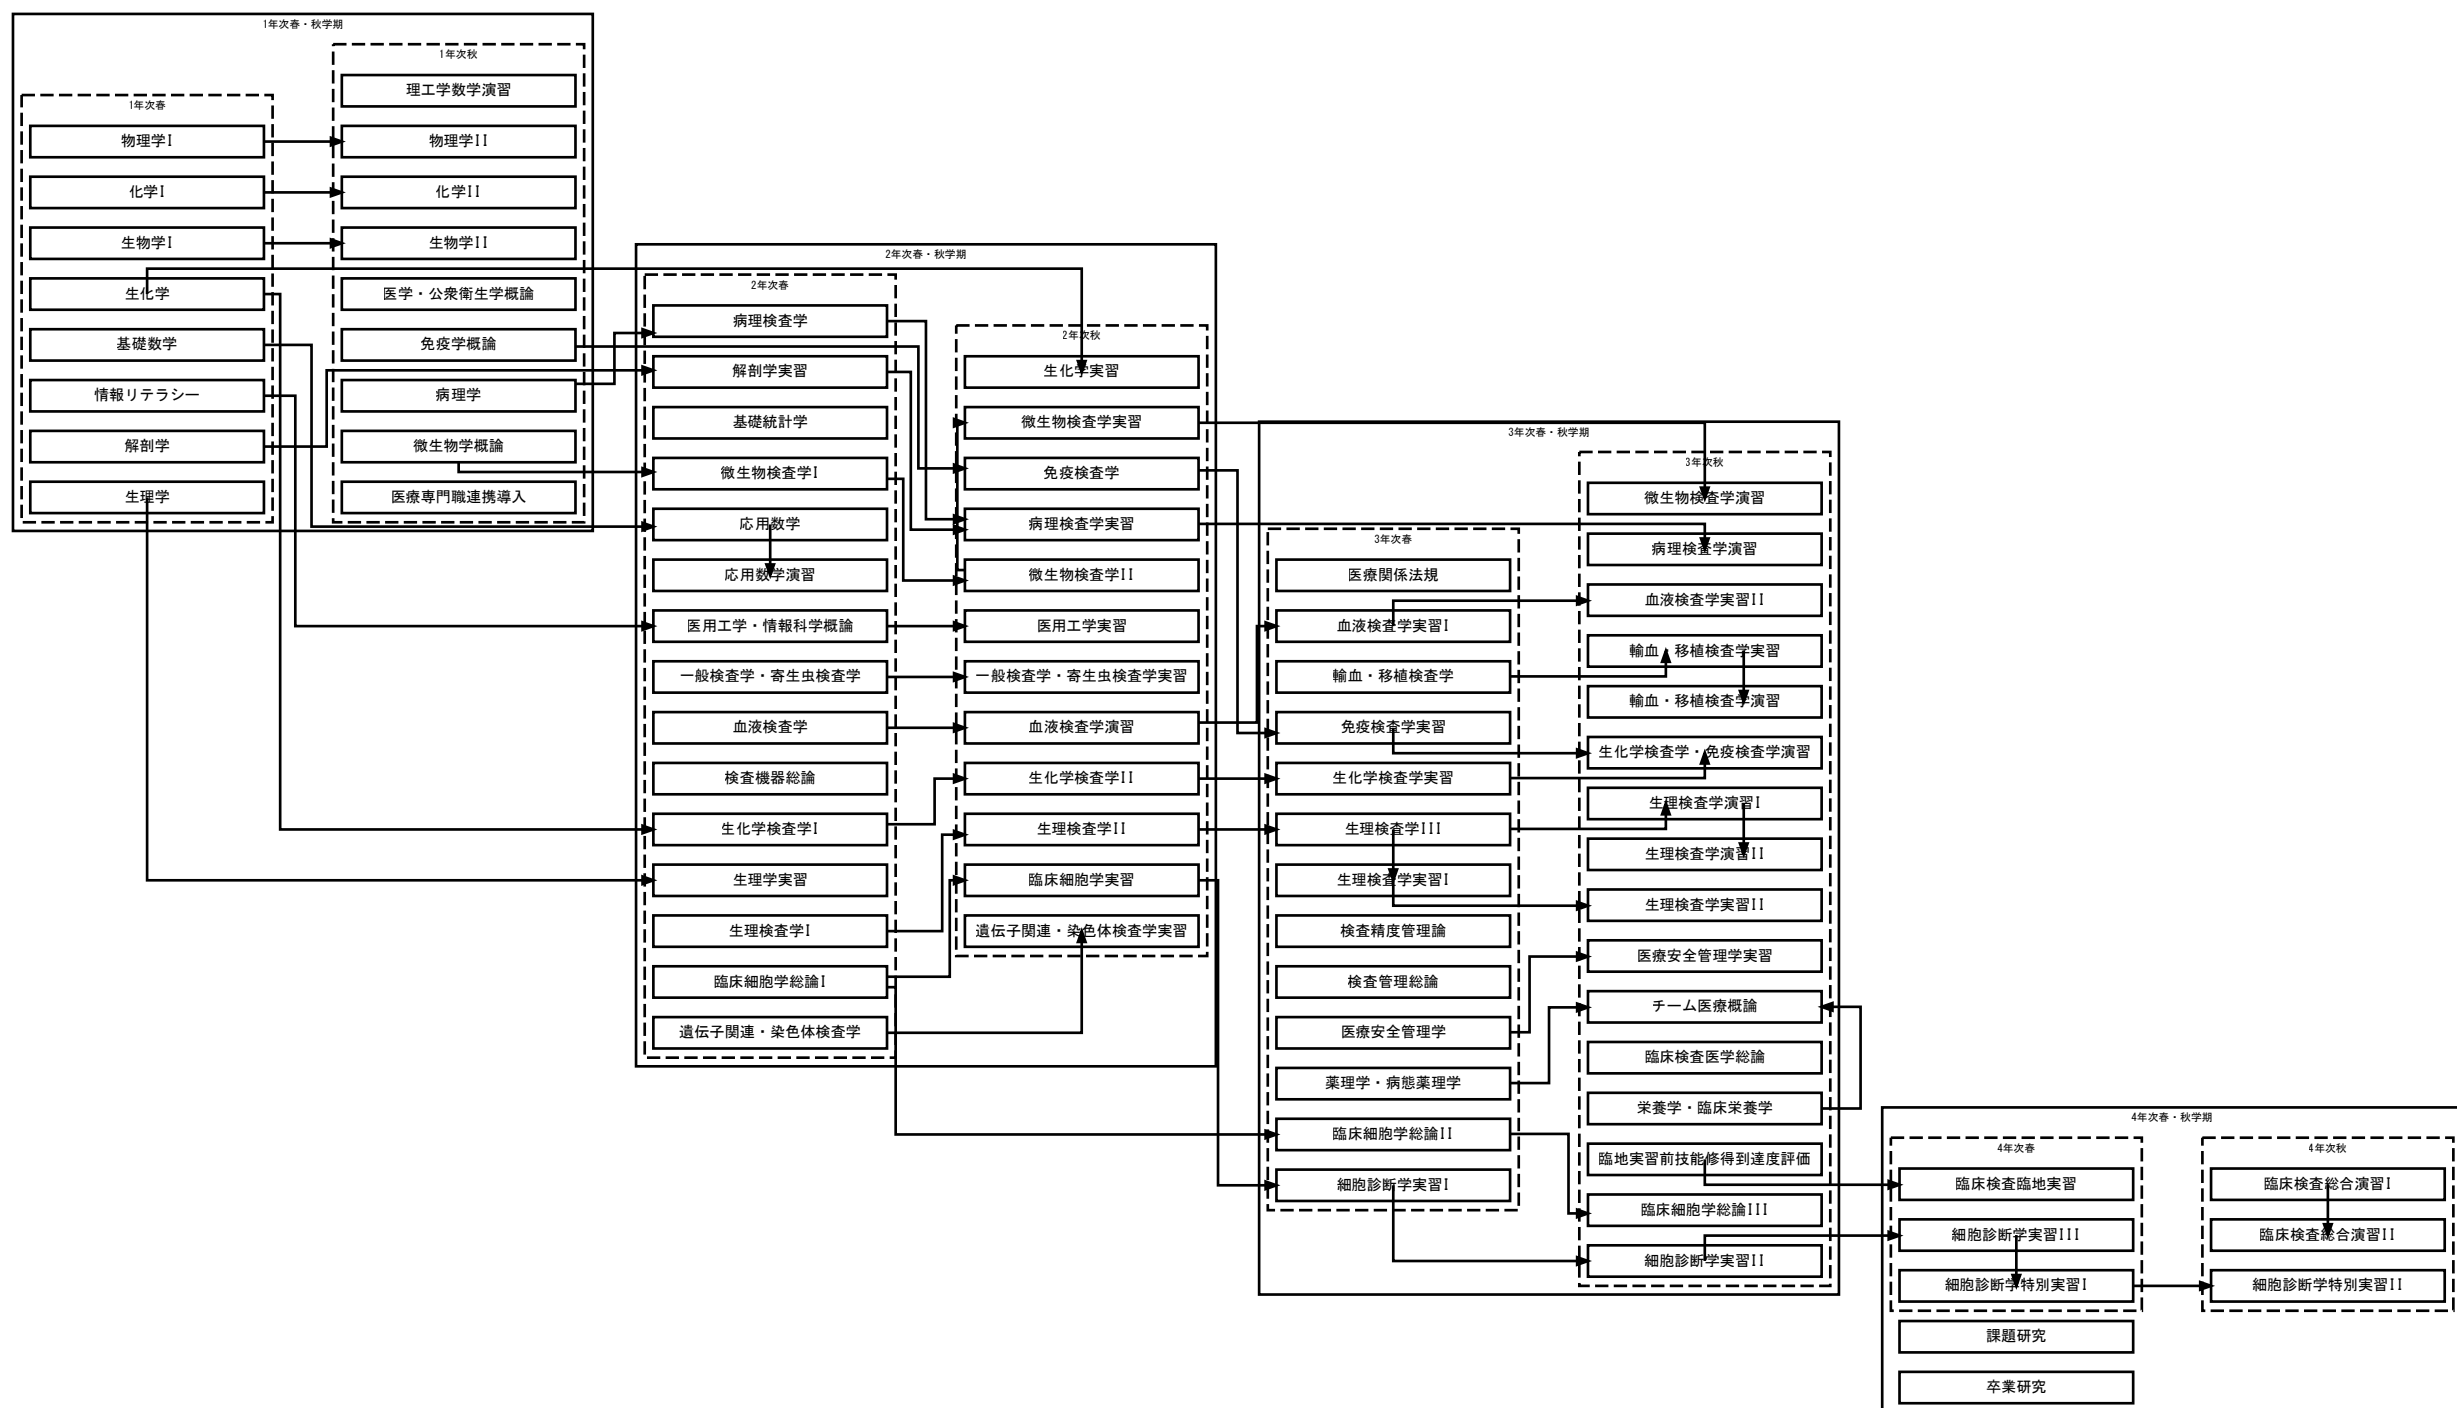

2026年度危機管理学科カリキュラムツリー（科目系統図）

危機管理学部 保健医療学科 臨床検査 カリキュラムツリー

2026年度 航空技術危機管理学科 パイロットコース カリキュラムツリー(履修系統図)

2025年1月24日時点

分類

2026年度 航空技術危機管理学科 航空工学・ドローンコース&航空マネジメントコース カリキュラムツリー (履修系統図)

2025年1月24日時点

分類

総合科目

千葉科学大学 危機管理学部 動物危機管理学科 カリキュラムツリー