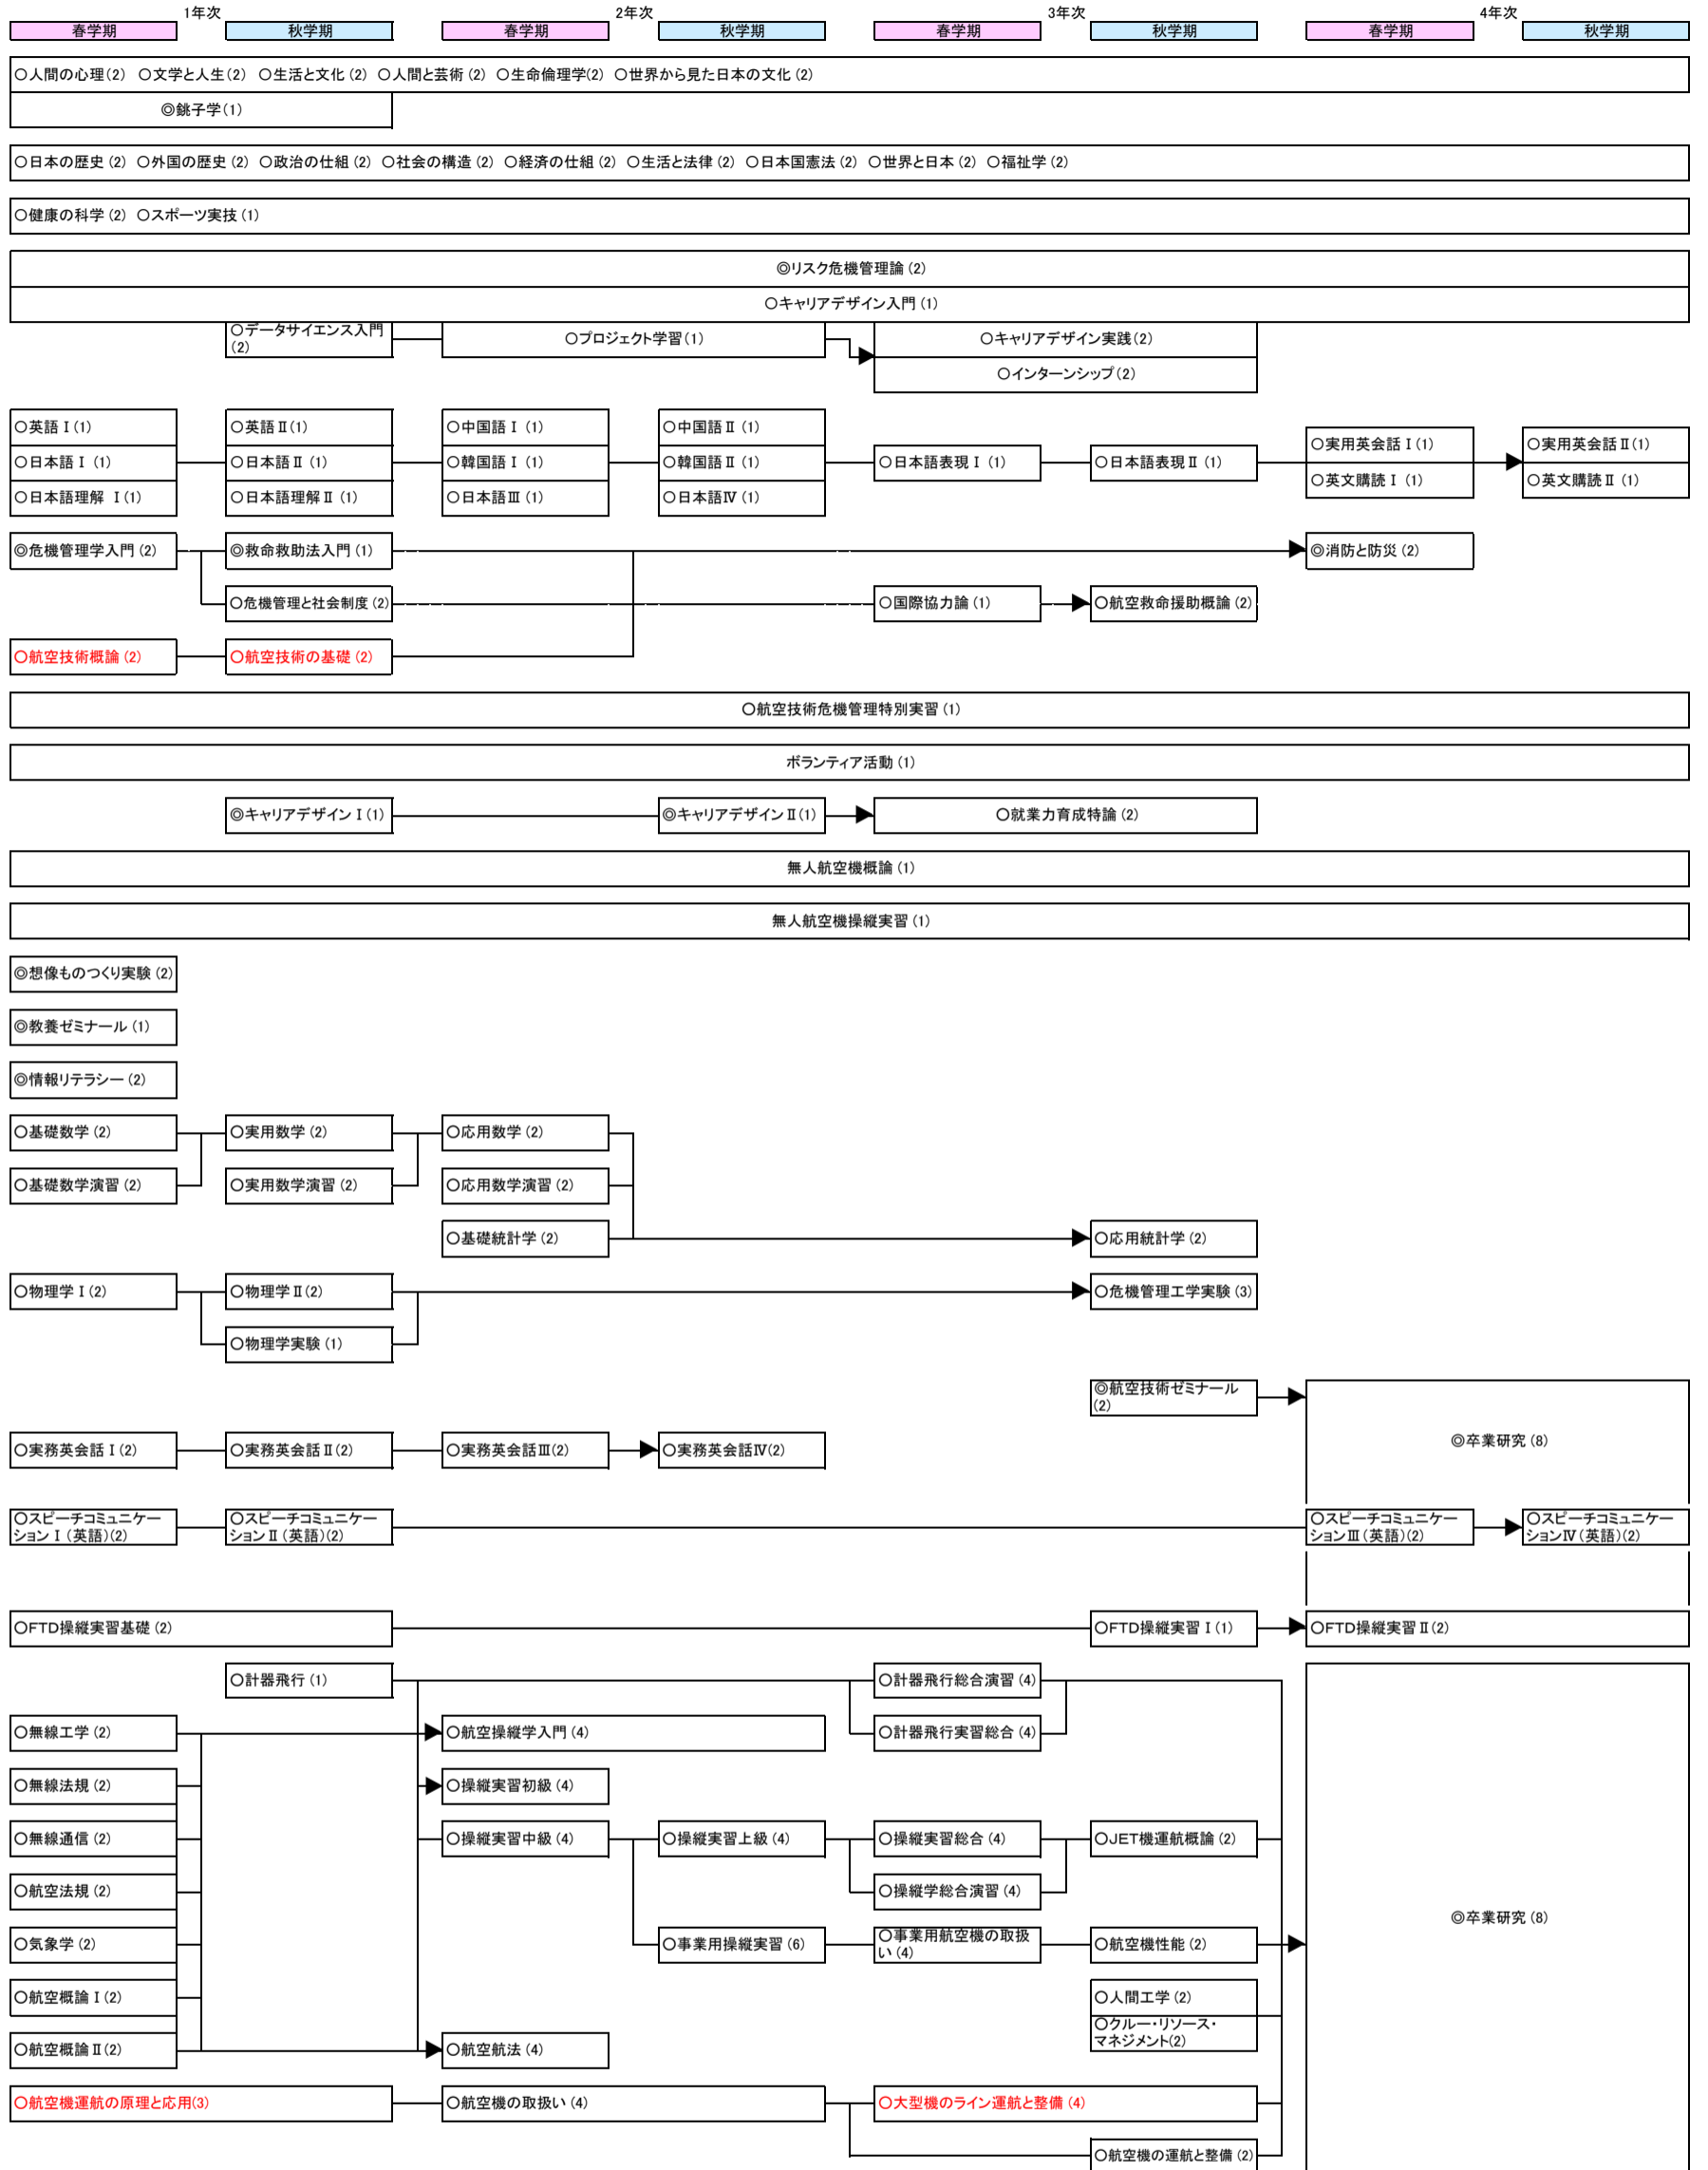

2026年度危機管理学科カリキュラムツリー（科目系統図）

危機管理学部 保健医療学科 臨床検査 カリキュラムツリー

2026年度 航空技術危機管理学科 パイロットコース カリキュラムツリー(履修系統図)

2025年1月24日時点

分類

2026年度 航空技術危機管理学科 航空工学・ドローンコース&航空マネジメントコース カリキュラムツリー (履修系統図)

2025年1月24日時点

分類

総合科目

千葉科学大学 危機管理学部 動物危機管理学科 カリキュラムツリー