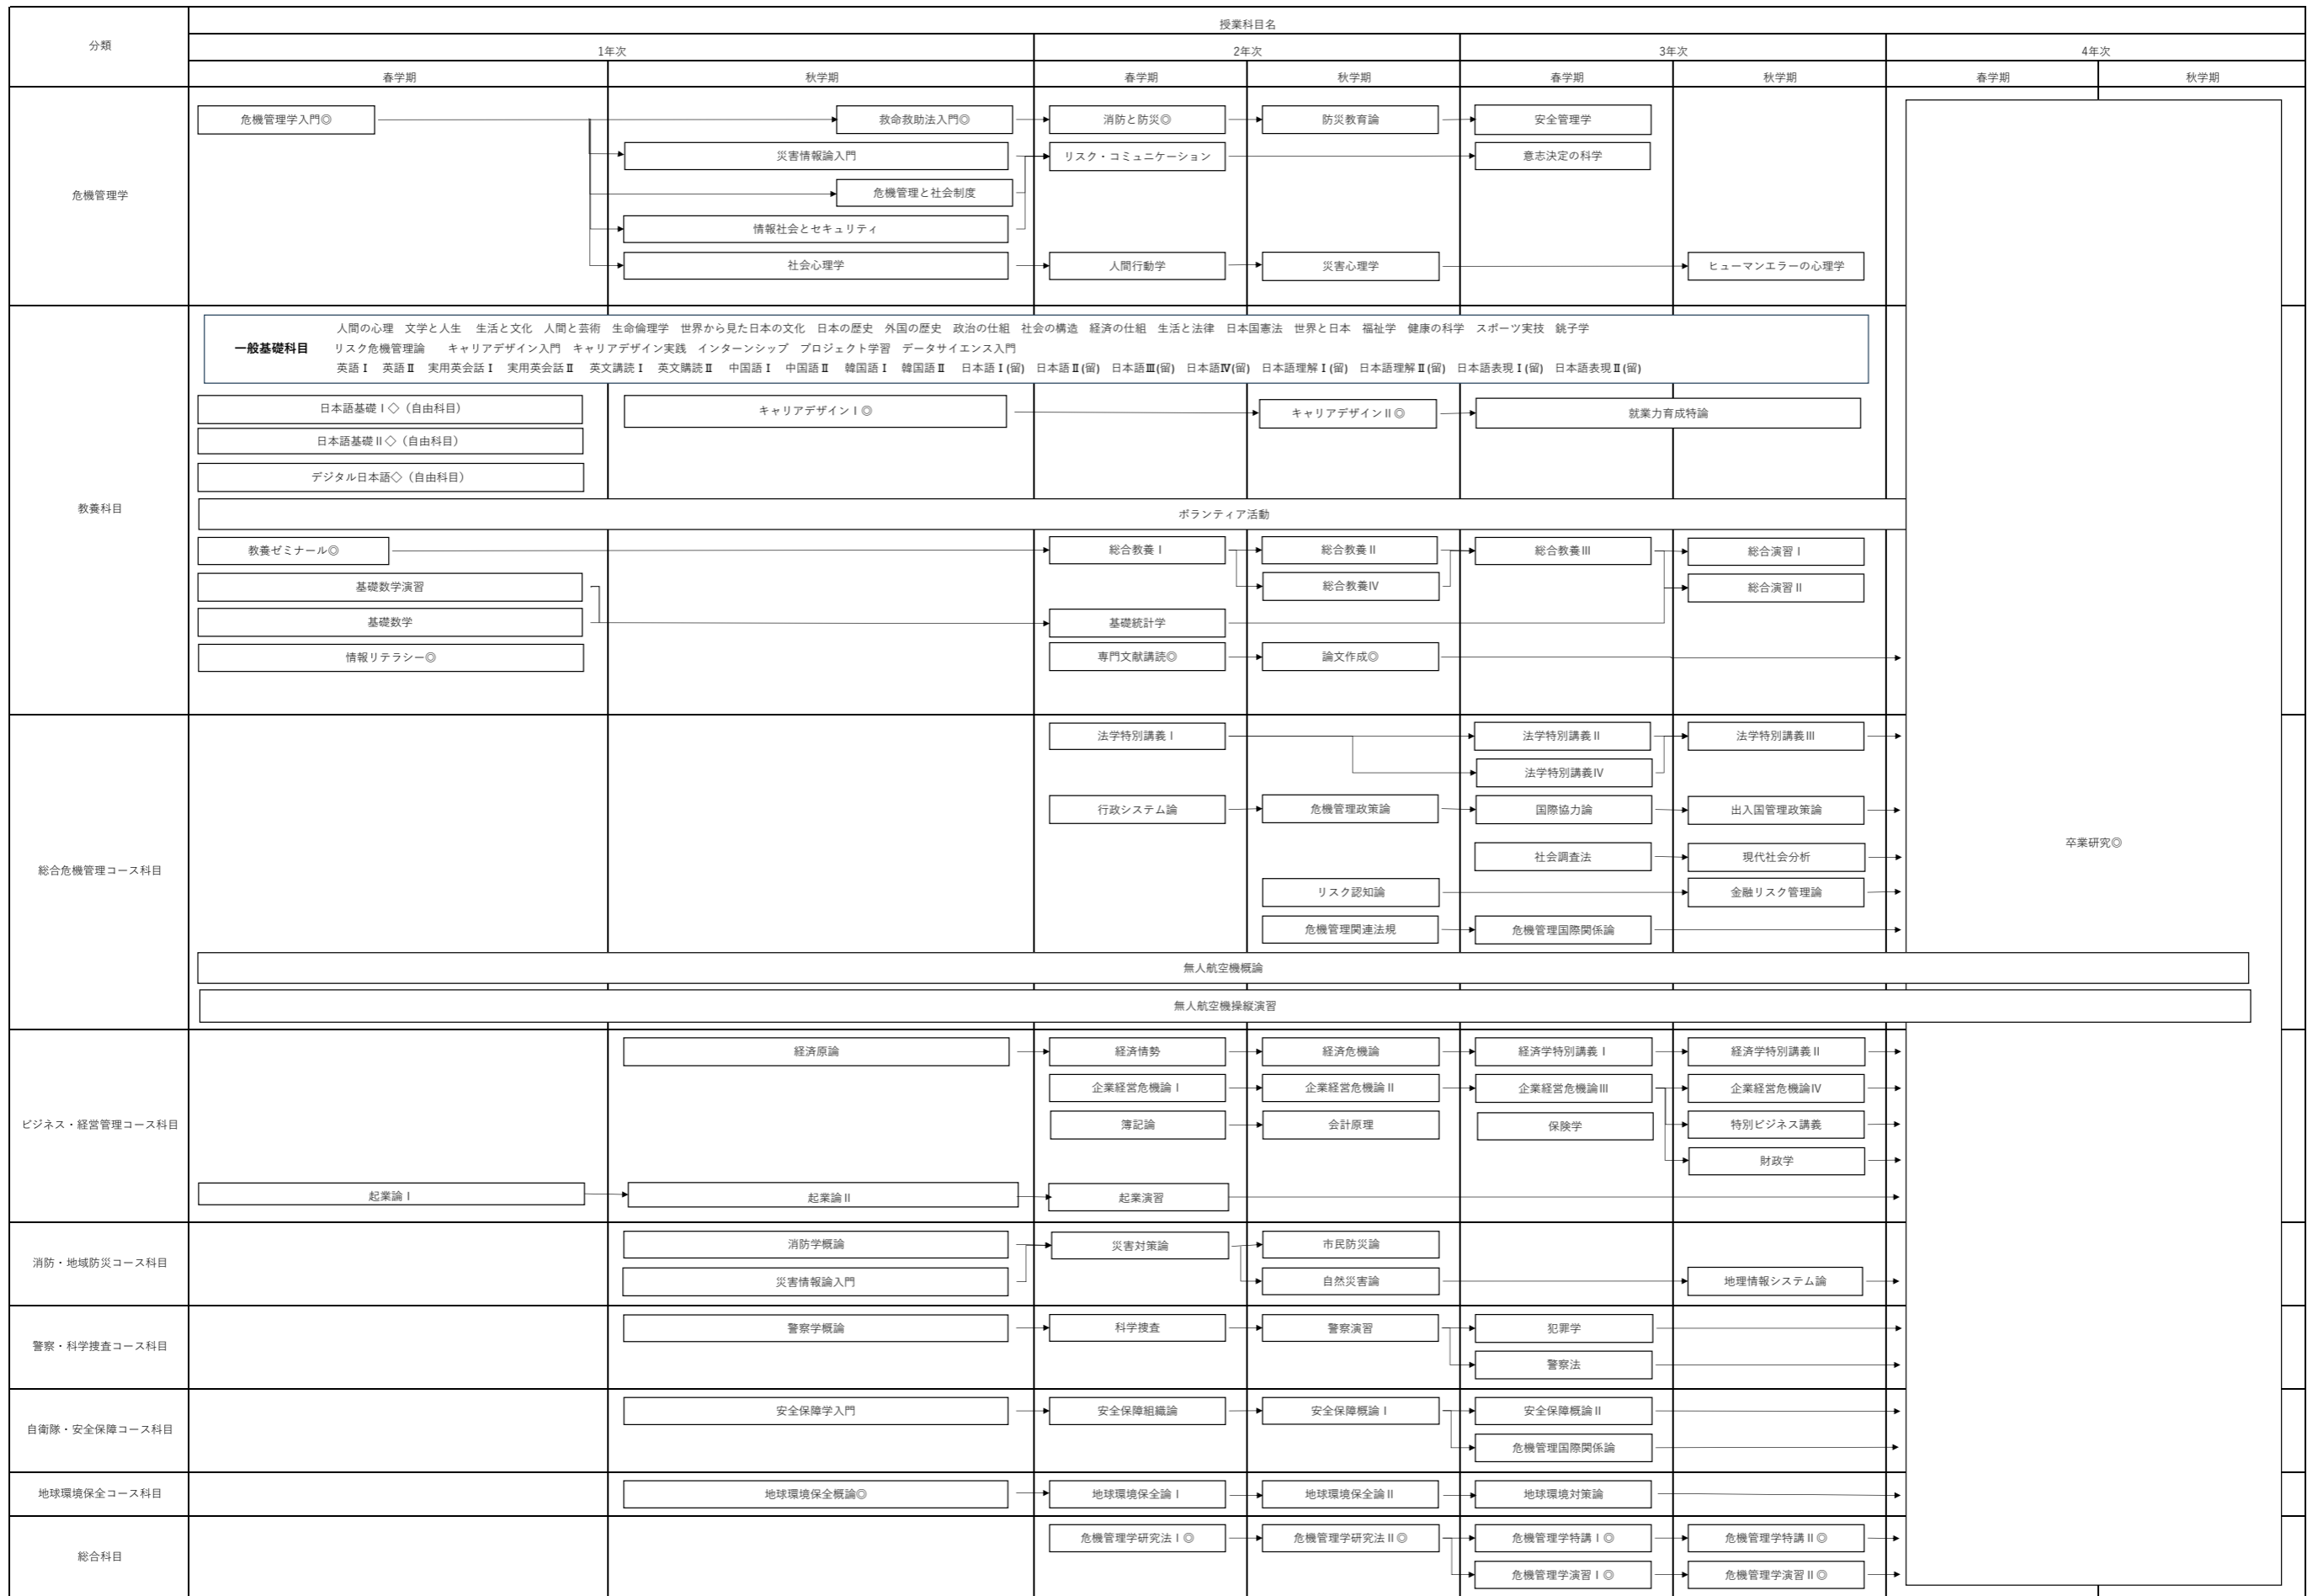

2026年度危機管理学科カリキュラムツリー（科目系統図）

危機管理学部 保健医療学科 臨床検査 カリキュラムツリー

2026年度 航空技術危機管理学科 パイロットコース カリキュラムツリー(履修系統図)

2025年1月24日時点

分類

2026年度 航空技術危機管理学科 航空工学・ドローンコース&航空マネジメントコース カリキュラムツリー (履修系統図)

2025年1月24日時点

分類

総合科目

千葉科学大学 危機管理学部 動物危機管理学科 カリキュラムツリー