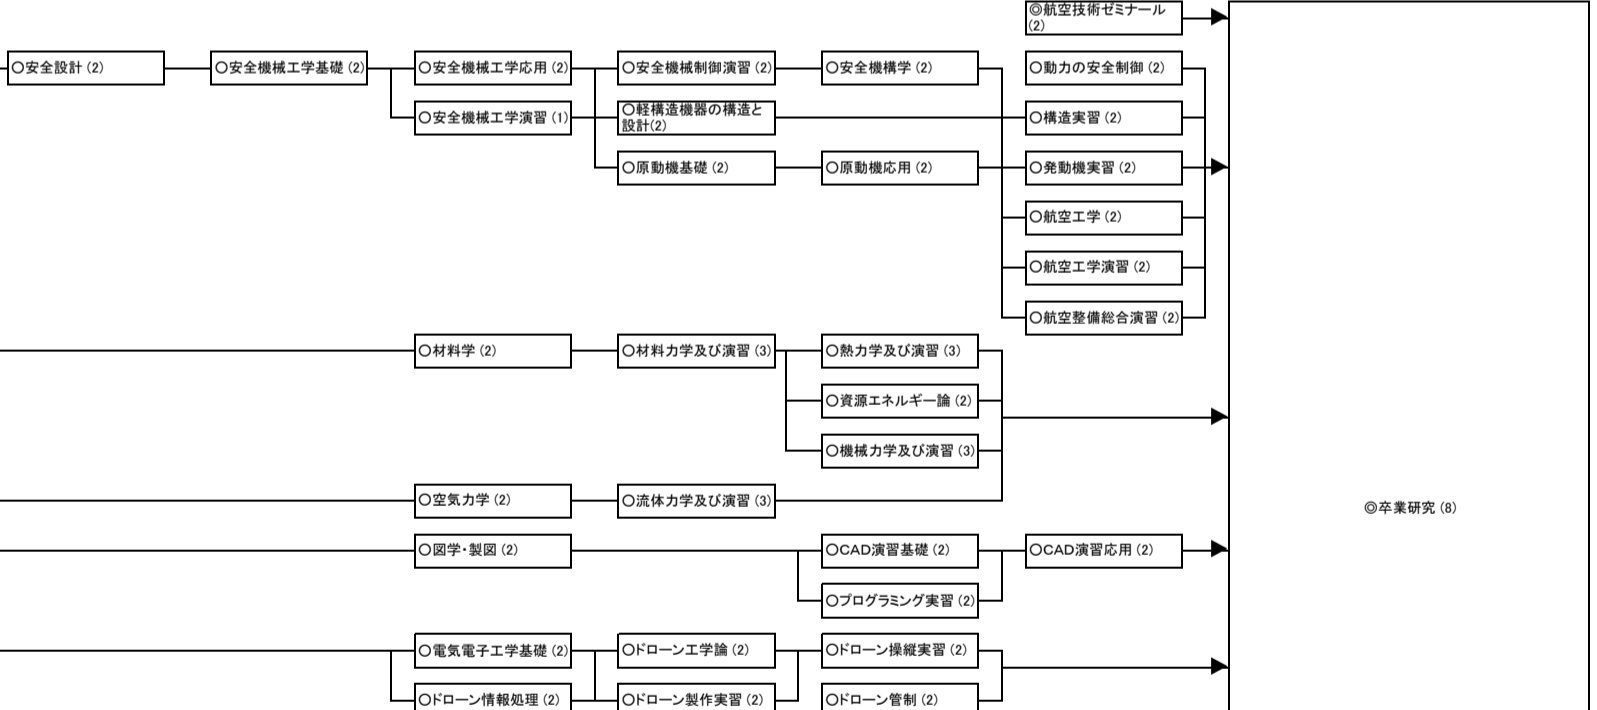

2026年度危機管理学科カリキュラムツリー（科目系統図）

危機管理学部 保健医療学科 臨床検査 カリキュラムツリー

2026年度 航空技術危機管理学科 パイロットコース カリキュラムツリー(履修系統図)

2025年1月24日時点

分類

2026年度 航空技術危機管理学科 航空工学・ドローンコース&航空マネジメントコース カリキュラムツリー (履修系統図)

2025年1月24日時点

分類

総合科目

千葉科学大学 危機管理学部 動物危機管理学科 カリキュラムツリー