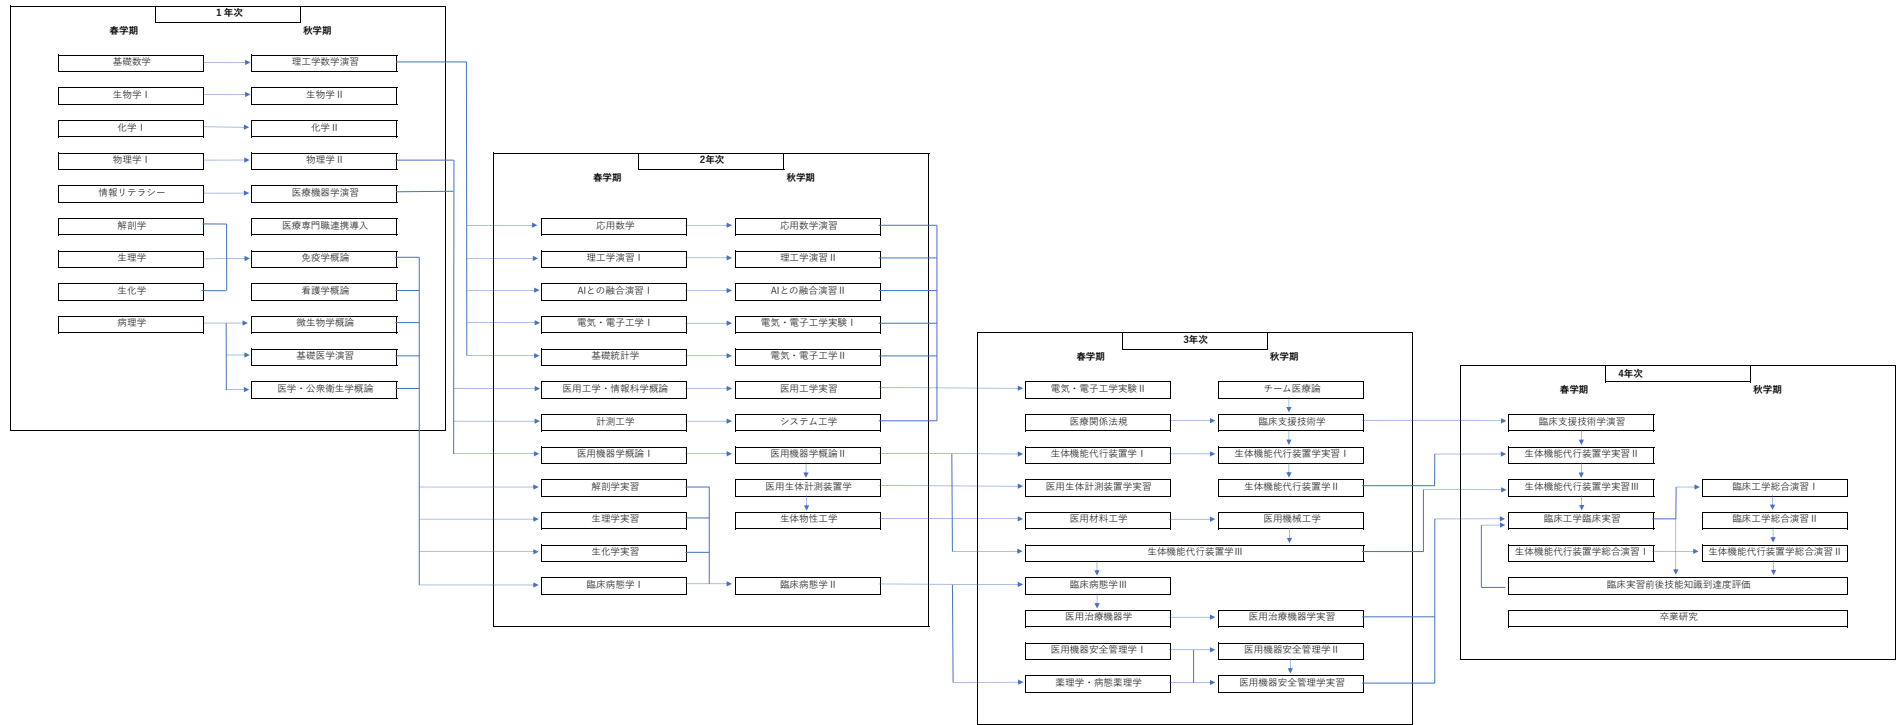

2026年度危機管理学科カリキュラムツリー（科目系統図）

危機管理学部 保健医療学科 臨床検査 カリキュラムツリー

2026年度 航空技術危機管理学科 パイロットコース カリキュラムツリー(履修系統図)

2025年1月24日時点

分類

2026年度 航空技術危機管理学科 航空工学・ドローンコース&航空マネジメントコース カリキュラムツリー (履修系統図)

2025年1月24日時点

分類

総合科目

千葉科学大学 危機管理学部 動物危機管理学科 カリキュラムツリー