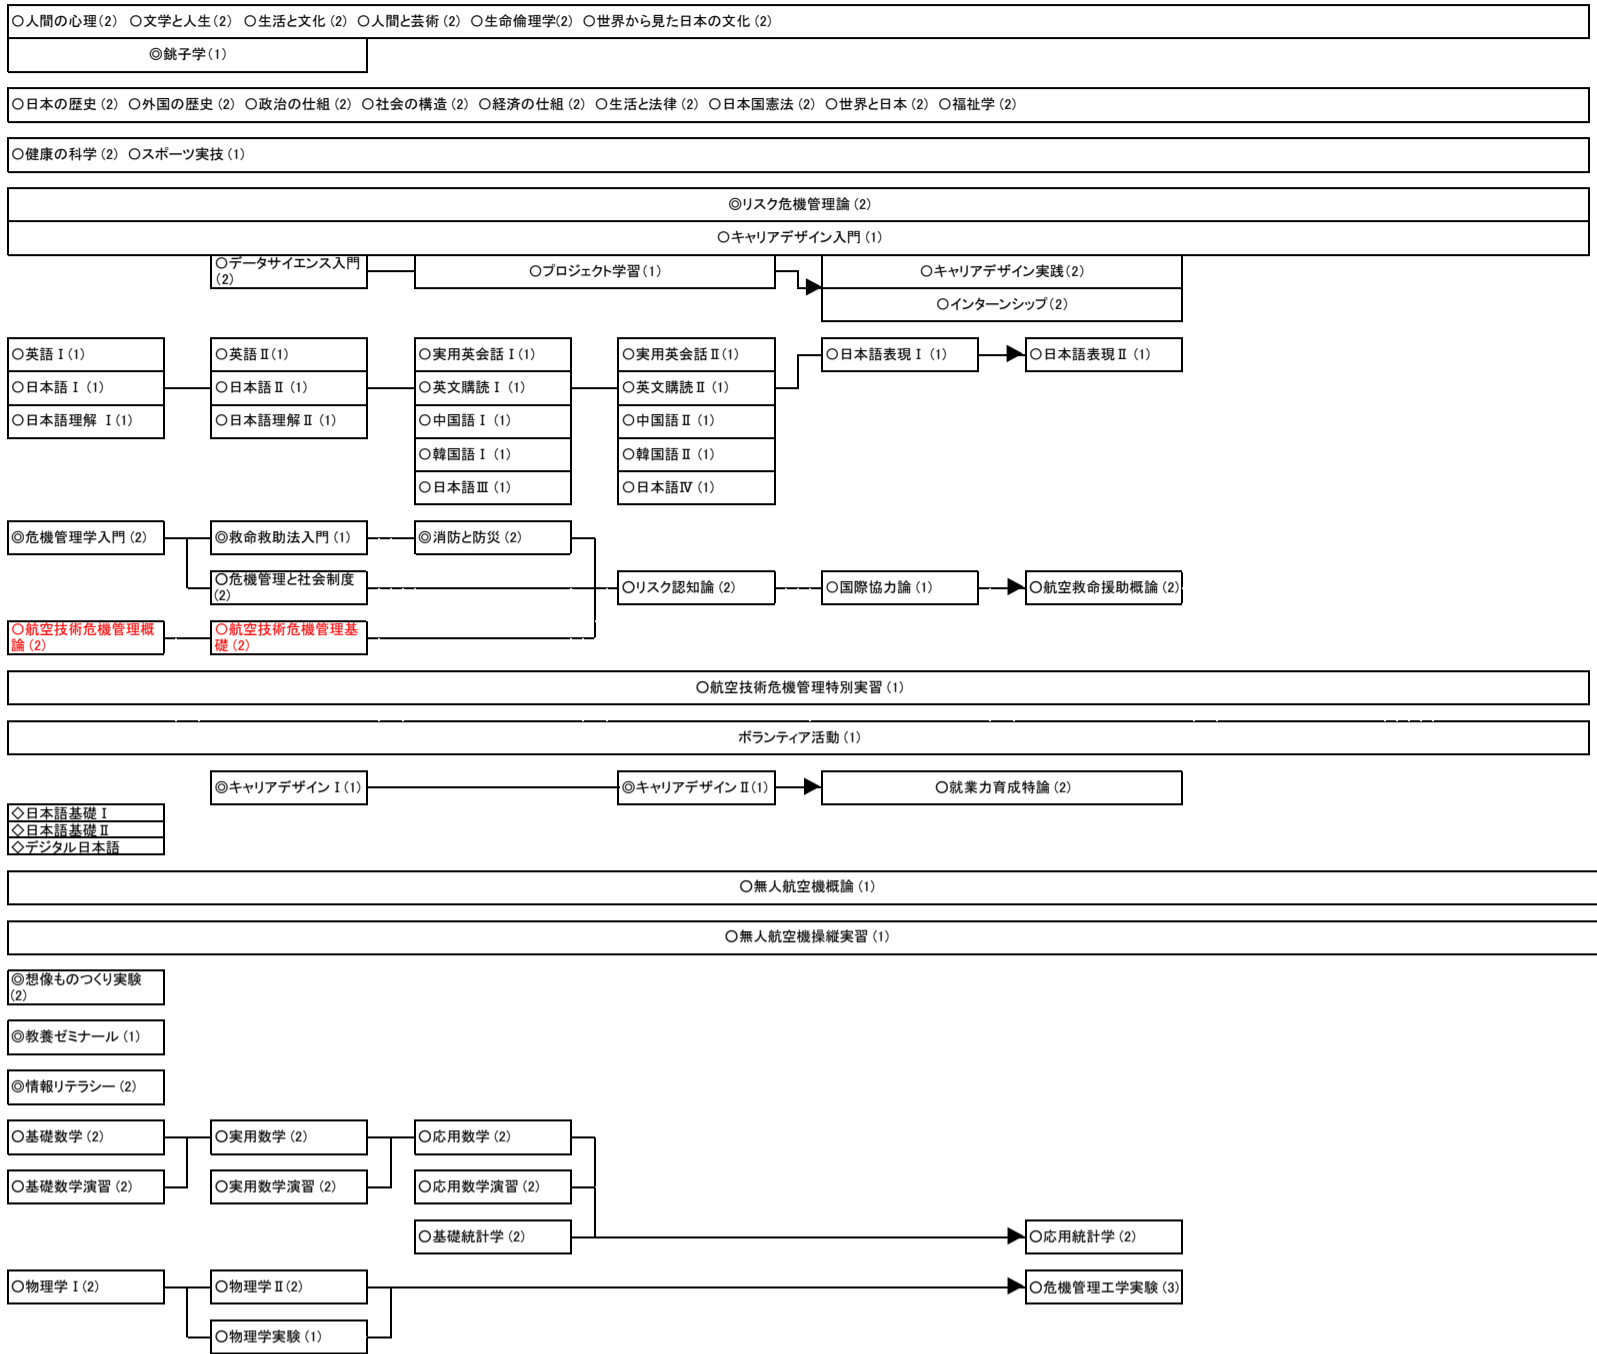

2026年度危機管理学科カリキュラムツリー（科目系統図）

危機管理学部 保健医療学科 臨床検査 カリキュラムツリー

2026年度 航空技術危機管理学科 パイロットコース カリキュラムツリー(履修系統図)

2025年1月24日時点

分類

2026年度 航空技術危機管理学科 航空工学・ドローンコース&航空マネジメントコース カリキュラムツリー (履修系統図)

2025年1月24日時点

分類

総合科目

千葉科学大学 危機管理学部 動物危機管理学科 カリキュラムツリー