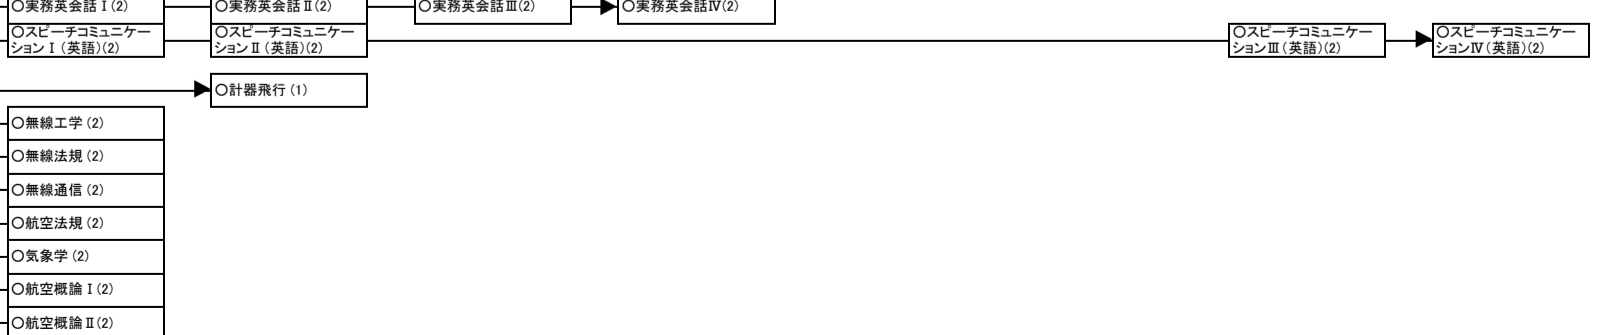

2026年度 航空技術危機管理学科 航空工学・ドローンコース&航空マネジメントコース カリキュラムツリー (履修系統図)

2025年1月24日時点

分類

総合科目