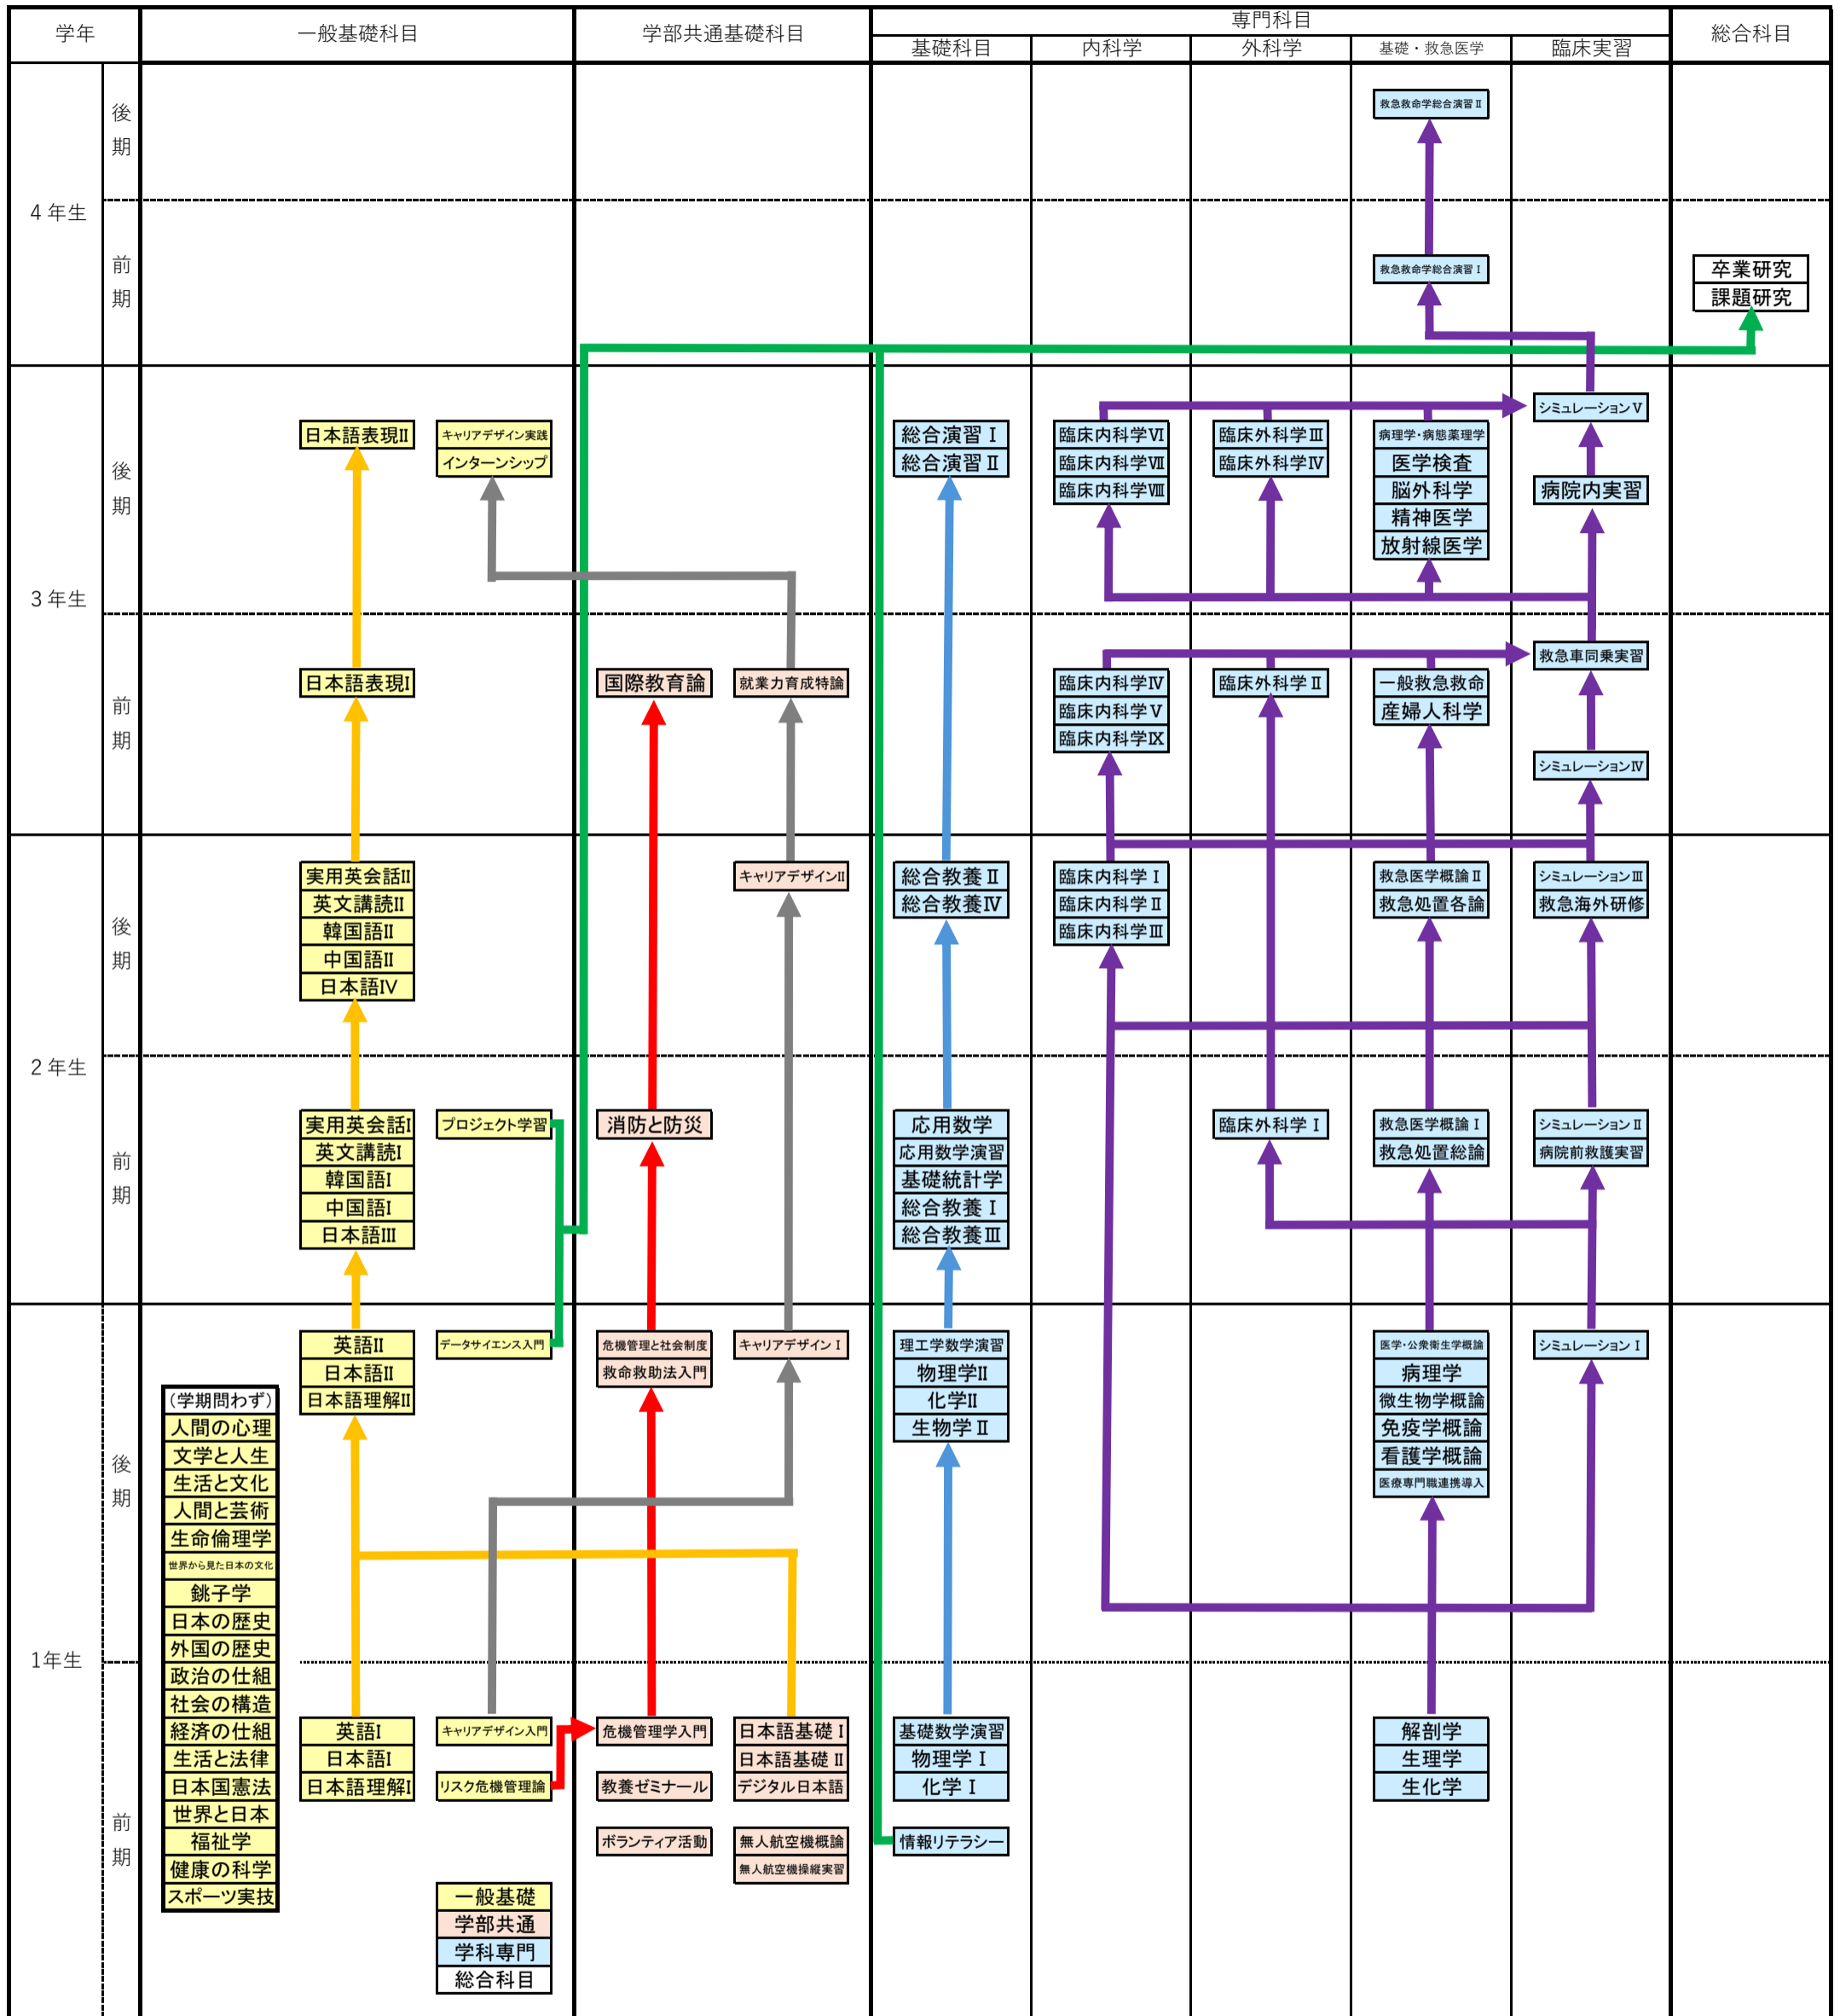

2026年度危機管理学科カリキュラムツリー（科目系統図）

危機管理学部 保健医療学科 臨床検査 カリキュラムツリー

2026年度 航空技術危機管理学科 パイロットコース カリキュラムツリー(履修系統図)

2025年1月24日時点

分類

2026年度 航空技術危機管理学科 航空工学・ドローンコース&航空マネジメントコース カリキュラムツリー (履修系統図)

2025年1月24日時点

分類

総合科目

千葉科学大学 危機管理学部 動物危機管理学科 カリキュラムツリー